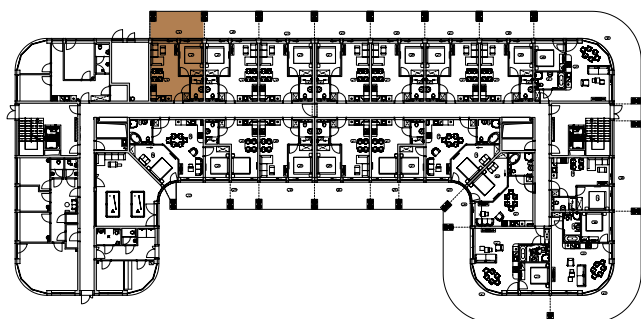

BURSZTYNOWE
APARTAMENTY

APARTAMENT B-2.0

KONDYGNACJA: PARTER
POWIERZCHNIA: 35,33 m²

ZESTAWIENIE POMIESZCZEŃ

NR	NAZWA	m ²
1.1	Pokój z aneksem kuchennym	22,55
1.2	Sypialnia	9,46
1.3	Łazienka	3,32
1.4	Taras	16,96