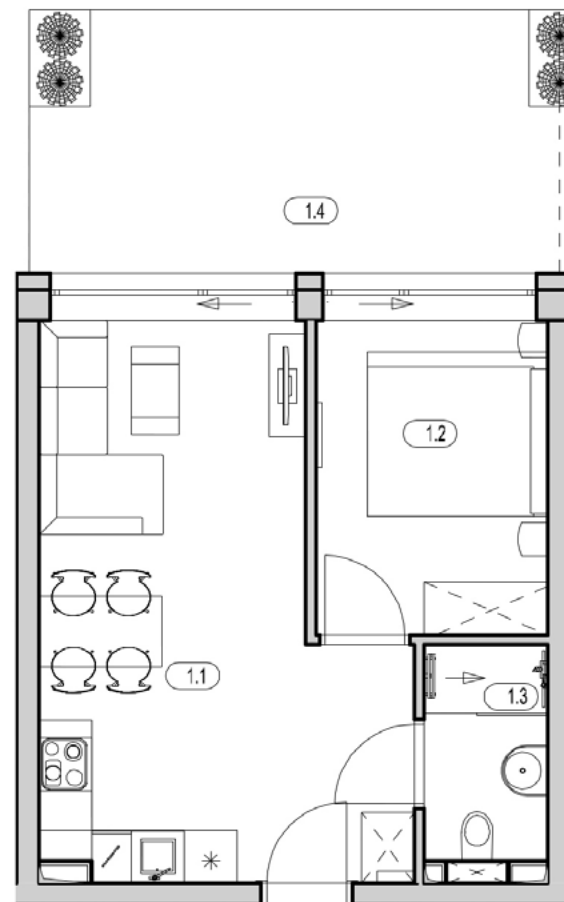

BURSZTYNOWE
APARTAMENTY

APARTAMENT B-2.0

KONDYGNACJA: PARTER
POWIERZCHNIA: 35,33 m²

ZESTAWIENIE POMIESZCZEŃ

NR	NAZWA	m ²
1.1	Pokój z aneksem kuchennym	22,55
1.2	Sypialnia	9,46
1.3	Łazienka	3,32
1.4	Taras	16,96