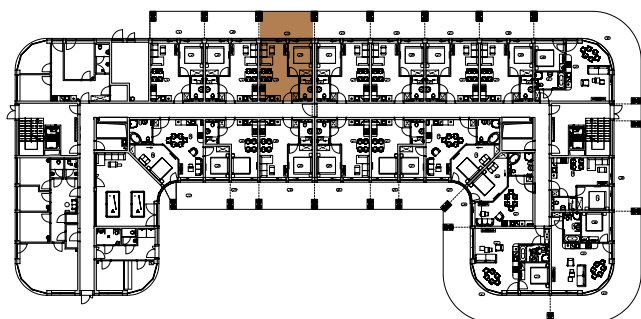

# APARTAMENT B-4.0

KONDYGNACJA: PARTER  
POWIERZCHNIA: 35,33 m<sup>2</sup>