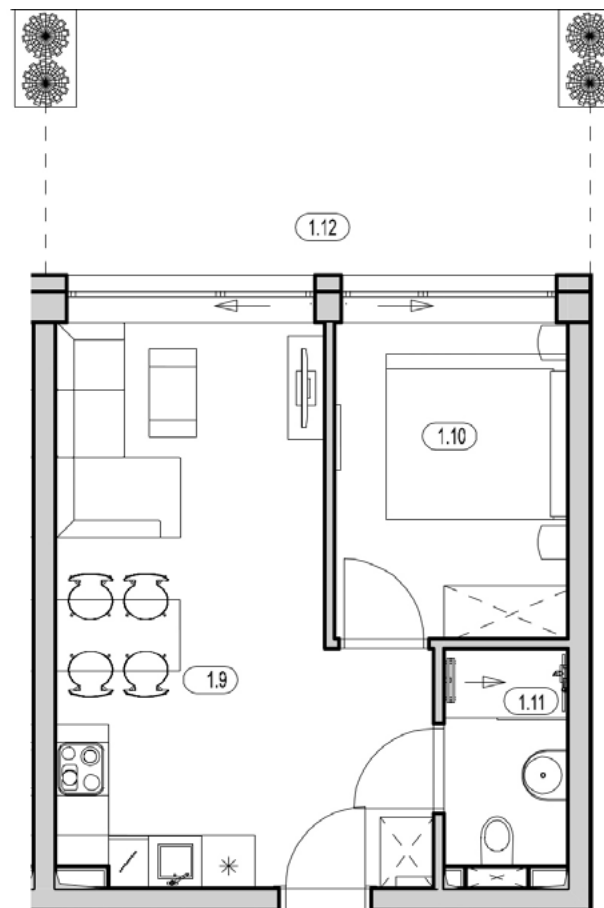

# APARTAMENT B-4.0

KONDYGNACJA: PARTER  
POWIERZCHNIA: 35,33 m<sup>2</sup>