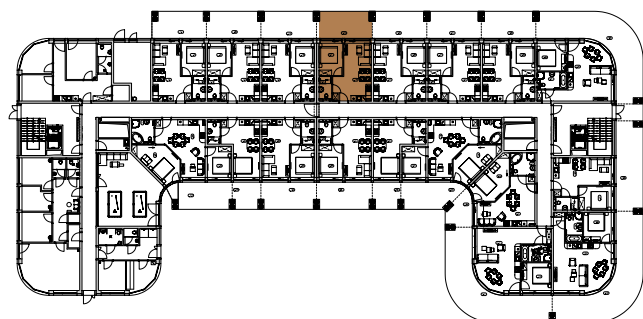

# APARTAMENT B-5.0

KONDYGNACJA: PARTER  
POWIERZCHNIA: 35,33 m<sup>2</sup>