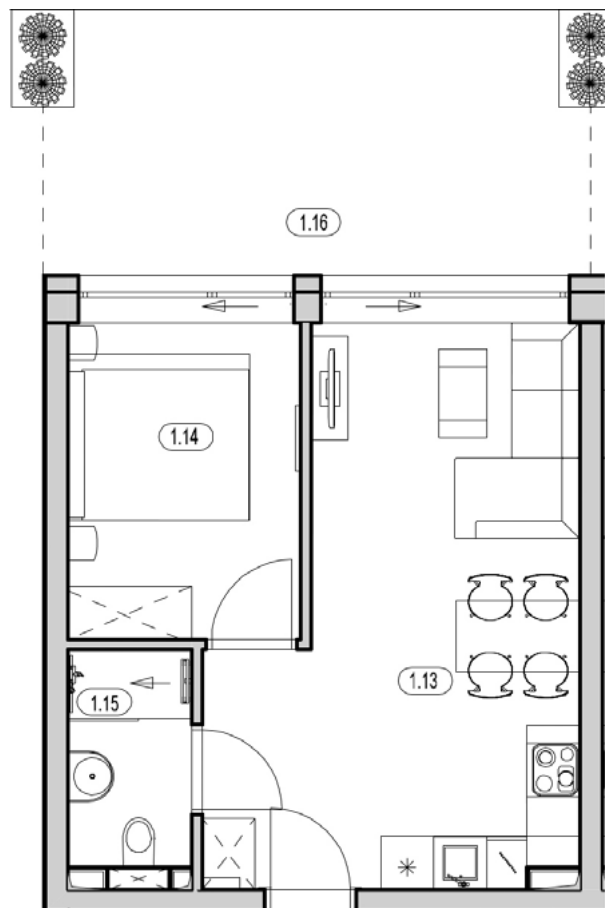

WWW.BURSZTYNOWEAPARTAMENTY.PL

Biuro sprzedaży: ul. Brzozowa 6, 82-103 Stegna | kontakt@bursztynoweapartamenty.pl | +48 883 603 604