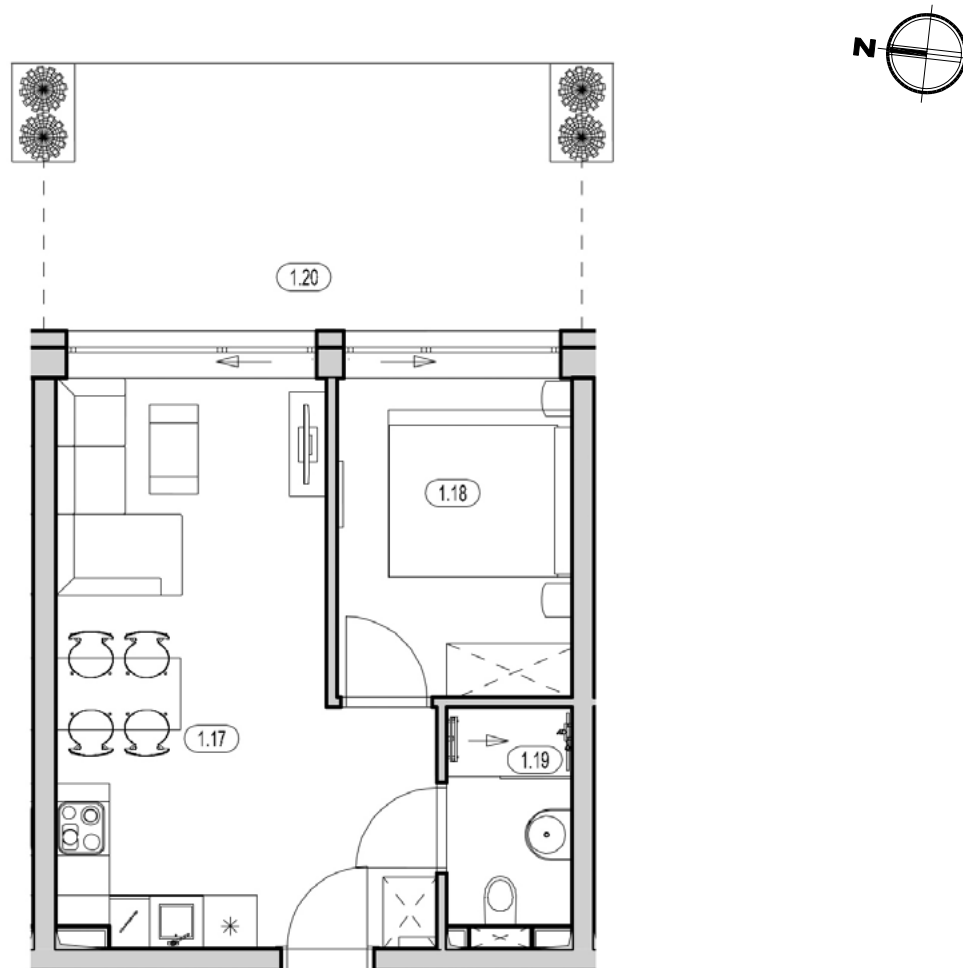

BURSZTYNOWE
APARTAMENTY

APARTAMENT B-6.0

KONDYGNACJA: PARTER
POWIERZCHNIA: 35,33 m²

ZESTAWIENIE POMIESZCZEŃ

NR	NAZWA	m ²
1.17	Pokój z aneksem kuchennym	22,55
1.18	Sypialnia	9,46
1.19	Łazienka	3,32
1.20	Taras	17,33