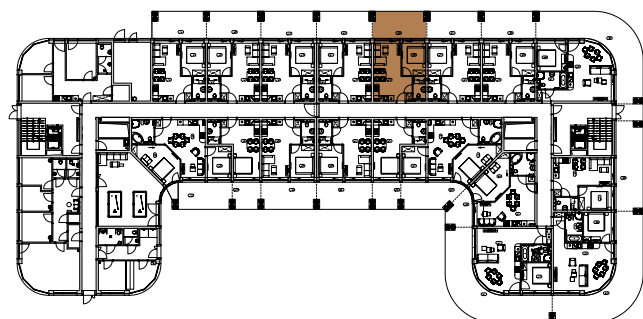

BURSZTYNOWE
APARTAMENTY

APARTAMENT B-6.0

KONDYGNACJA: PARTER
POWIERZCHNIA: 35,33 m²

ZESTAWIENIE POMIESZCZEŃ

NR	NAZWA	m ²
1.17	Pokój z aneksem kuchennym	22,55
1.18	Sypialnia	9,46
1.19	Łazienka	3,32
1.20	Taras	17,33