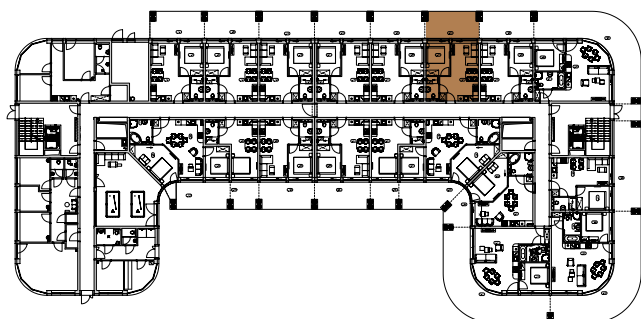

BURSZTYNOWE
APARTAMENTY

APARTAMENT B-7.0

KONDYGNACJA: PARTER
POWIERZCHNIA: 35,33 m²

ZESTAWIENIE POMIESZCZEŃ

NR	NAZWA	m ²
1.21	Pokój z aneksem kuchennym	22,55
1.22	Sypialnia	9,46
1.23	Łazienka	3,32
1.24	Taras	17,33