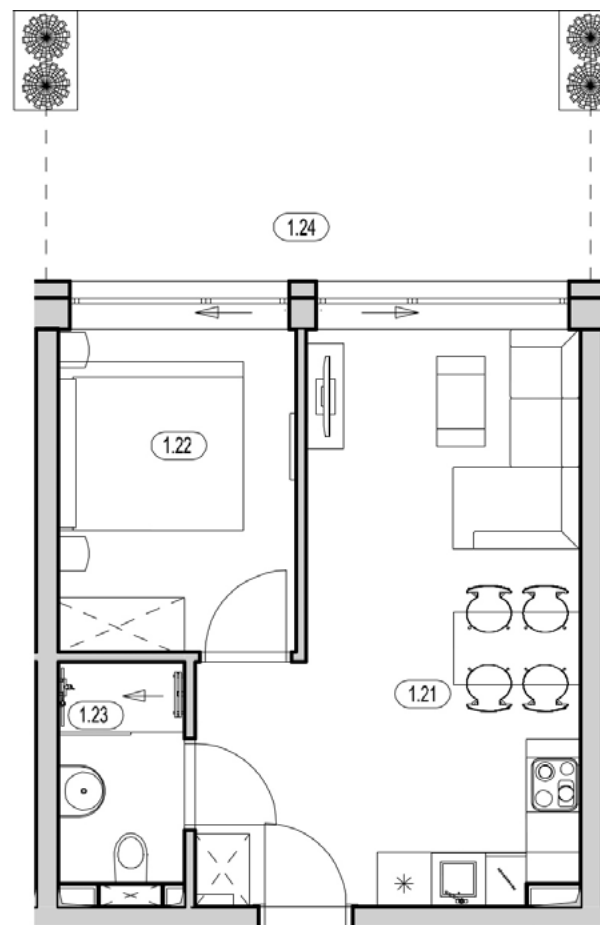

BURSZTYNOWE
APARTAMENTY

APARTAMENT B-7.0

KONDYGNACJA: PARTER
POWIERZCHNIA: 35,33 m²

ZESTAWIENIE POMIESZCZEŃ

NR	NAZWA	m ²
1.21	Pokój z aneksem kuchennym	22,55
1.22	Sypialnia	9,46
1.23	Łazienka	3,32
1.24	Taras	17,33