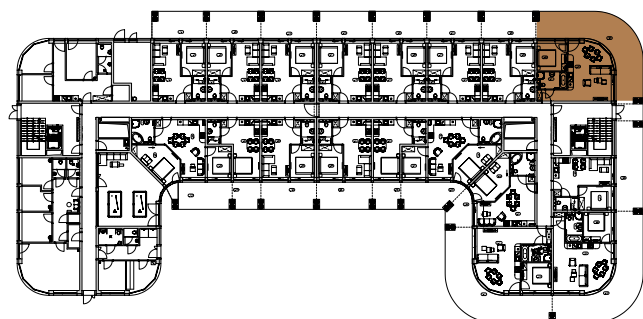

BURSZTYNOWE
APARTAMENTY

APARTAMENT B-9.0

KONDYGNACJA: PARTER
POWIERZCHNIA: 49,25 m²

ZESTAWIENIE POMIESZCZEŃ

NR	NAZWA	m ²
1.29	Pokój z aneksem kuchennym	33,40
1.30	Sypialnia	10,13
1.31	Łazienka	5,72
1.32	Taras	52,59