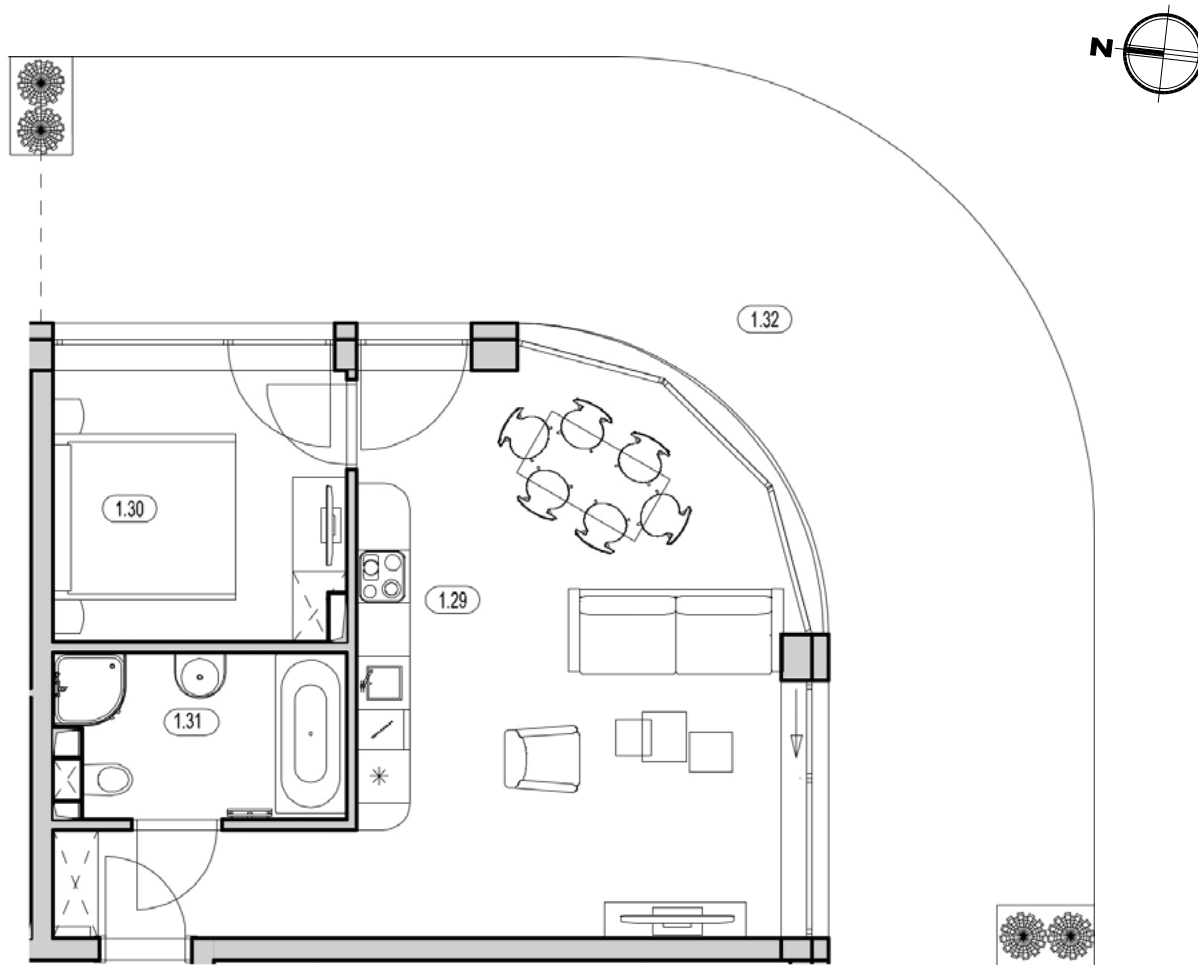

BURSZTYNOWE
APARTAMENTY

APARTAMENT B-9.0

KONDYGNACJA: PARTER
POWIERZCHNIA: 49,25 m²

ZESTAWIENIE POMIESZCZEŃ

NR	NAZWA	m ²
1.29	Pokój z aneksem kuchennym	33,40
1.30	Sypialnia	10,13
1.31	Łazienka	5,72
1.32	Taras	52,59