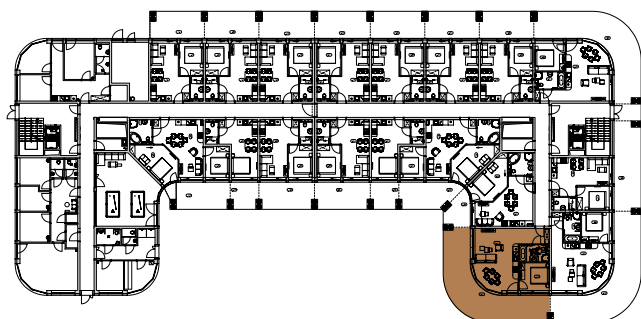

BURSZTYNOWE
APARTAMENTY

APARTAMENT B-12.0

KONDYGNACJA: PARTER
POWIERZCHNIA: 53,40 m²

ZESTAWIENIE POMIESZCZEŃ

NR	NAZWA	m ²
1.41	Pokój z aneksem kuchennym	37,35
1.42	Sypialnia	10,25
1.43	Łazienka	5,80
1.44	Taras	53,62