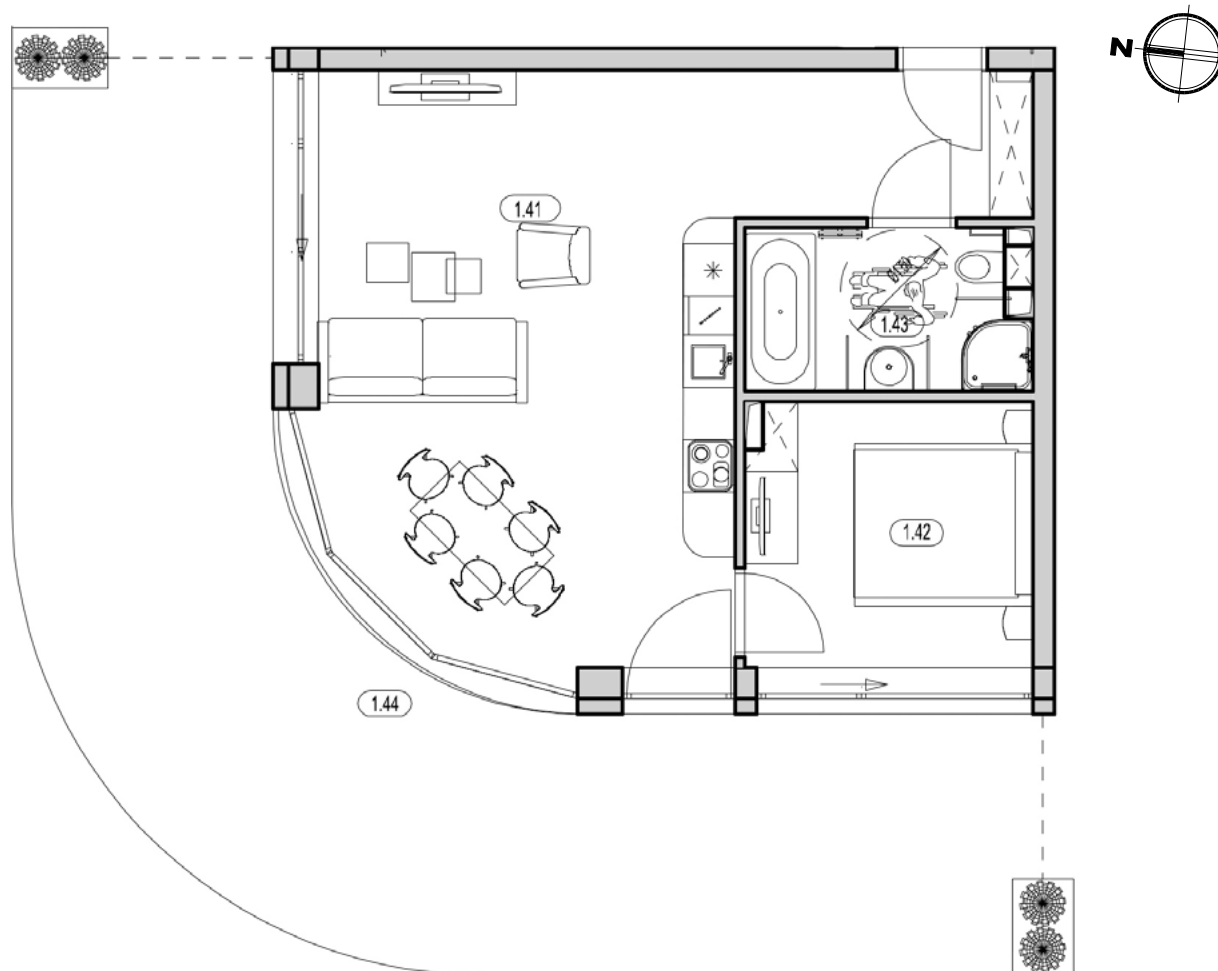

BURSZTYNOWE
APARTAMENTY

APARTAMENT B-12.0

KONDYGNACJA: PARTER
POWIERZCHNIA: 53,40 m²

ZESTAWIENIE POMIESZCZEŃ

NR	NAZWA	m ²
1.41	Pokój z aneksem kuchennym	37,35
1.42	Sypialnia	10,25
1.43	Łazienka	5,80
1.44	Taras	53,62