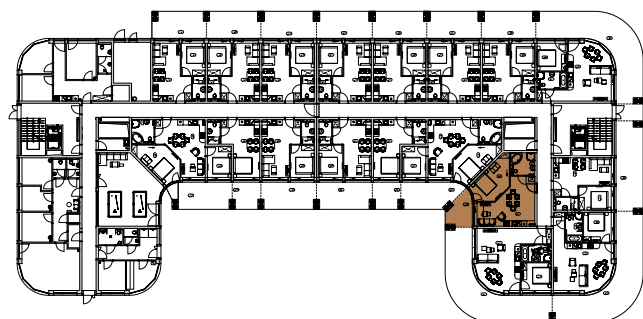

BURSZTYNOWE
APARTAMENTY

APARTAMENT B-13.0

KONDYGNACJA: PARTER
POWIERZCHNIA: 47,26 m²

ZESTAWIENIE POMIESZCZEŃ

NR	NAZWA	m ²
1.45	Pokój z aneksem kuchennym	26,37
1.46	Sypialnia	14,42
1.47	Łazienka	6,47
1.48	Taras	9,12