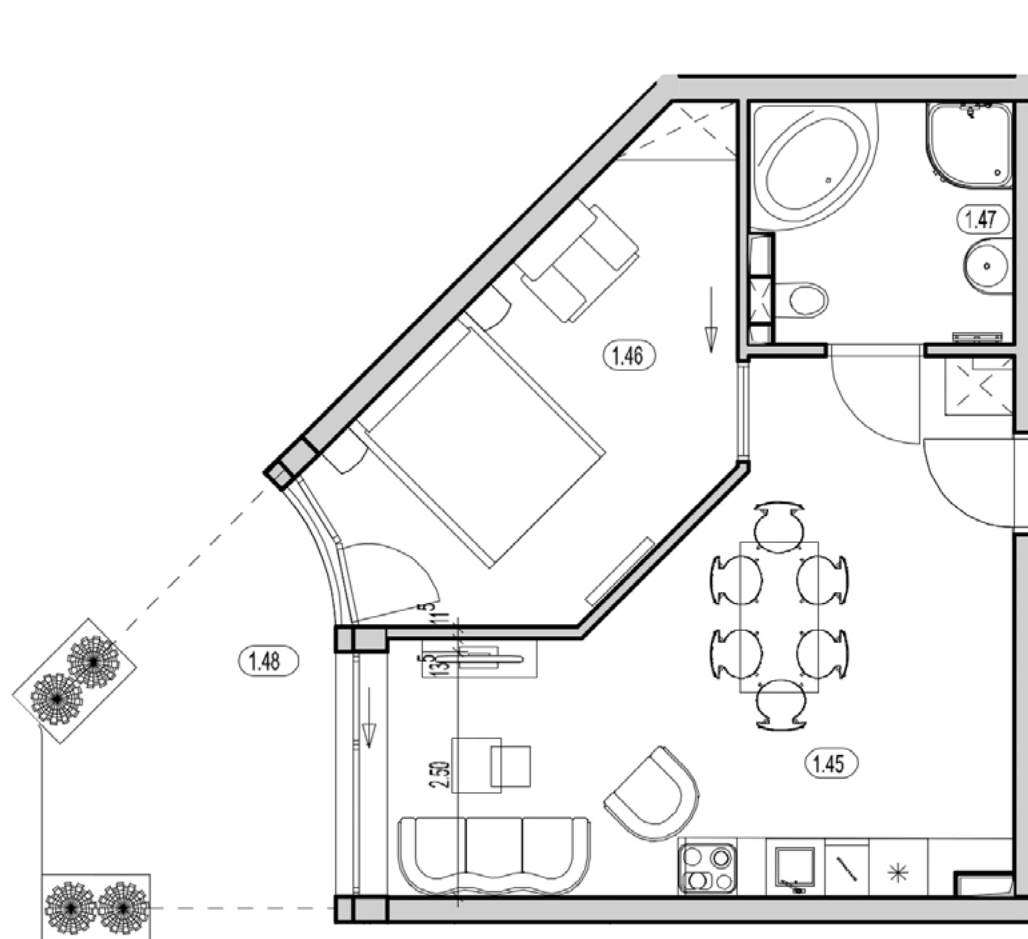

BURSZTYNOWE
APARTAMENTY

APARTAMENT B-13.0

KONDYGNACJA: PARTER
POWIERZCHNIA: 47,26 m²

ZESTAWIENIE POMIESZCZEŃ

NR	NAZWA	m ²
1.45	Pokój z aneksem kuchennym	26,37
1.46	Sypialnia	14,42
1.47	Łazienka	6,47
1.48	Taras	9,12