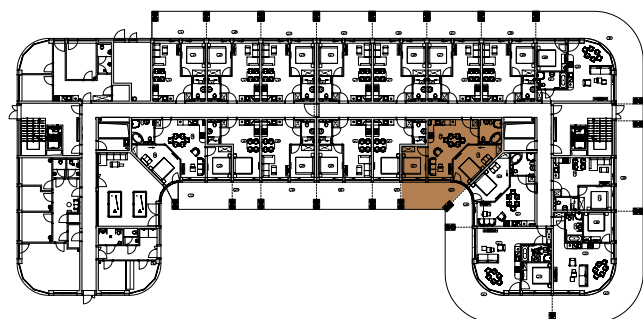

BURSZTYNOWE
APARTAMENTY

APARTAMENT B-14.0

KONDYGNACJA: PARTER
POWIERZCHNIA: 56,39 m²

ZESTAWIENIE POMIESZCZEŃ

NR	NAZWA	m ²
1.49	Pokój z aneksem kuchennym	26,37
1.50	Sypialnia	14,42
1.51	Sypialnia	9,13
1.52	Łazienka	6,47
1.53	Taras	17,83