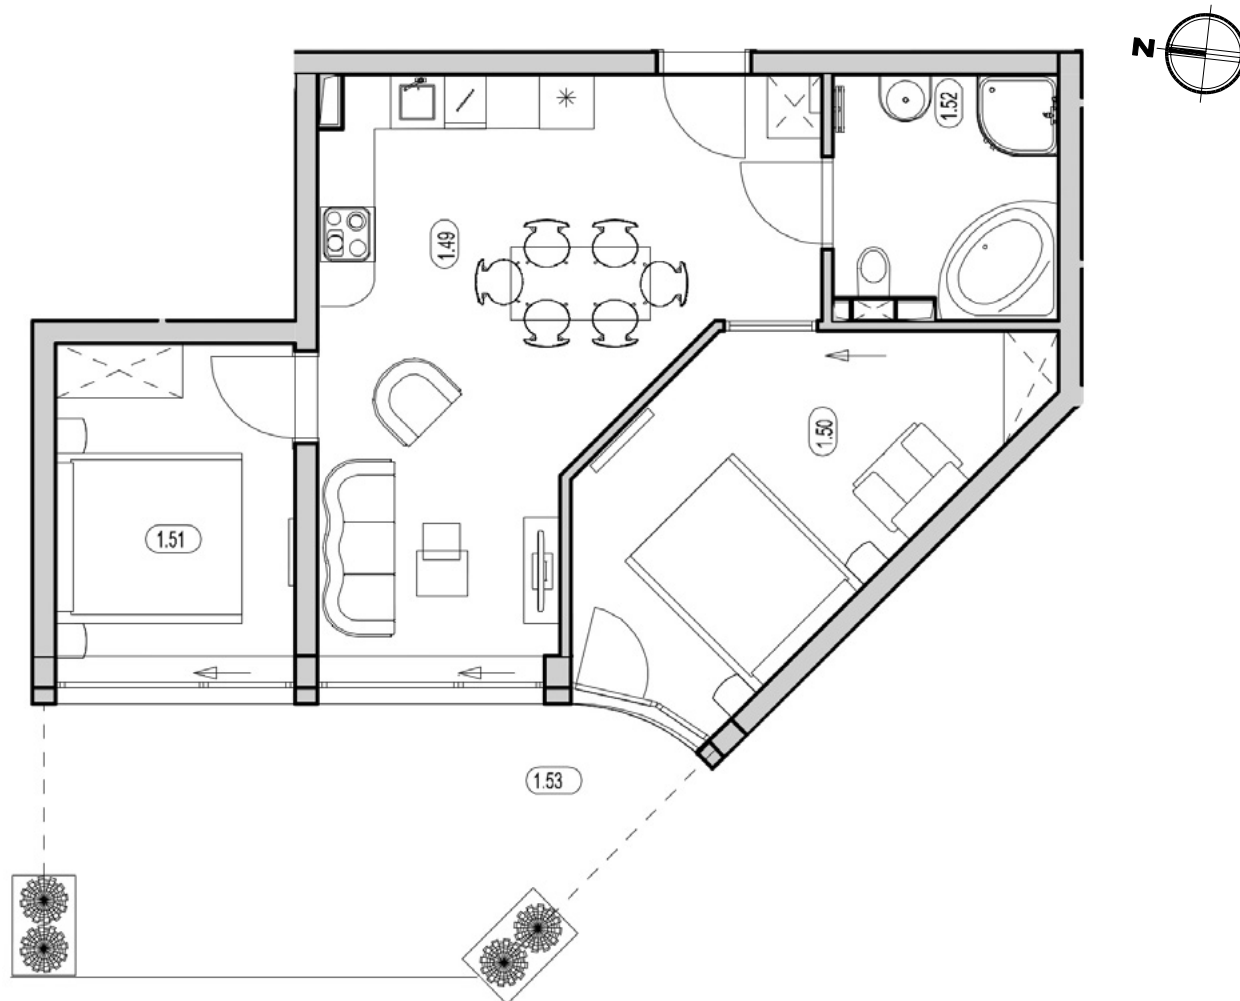

BURSZTYNOWE
APARTAMENTY

APARTAMENT B-14.0

KONDYGNACJA: PARTER
POWIERZCHNIA: 56,39 m²

ZESTAWIENIE POMIESZCZEŃ

NR	NAZWA	m ²
1.49	Pokój z aneksem kuchennym	26,37
1.50	Sypialnia	14,42
1.51	Sypialnia	9,13
1.52	Łazienka	6,47
1.53	Taras	17,83