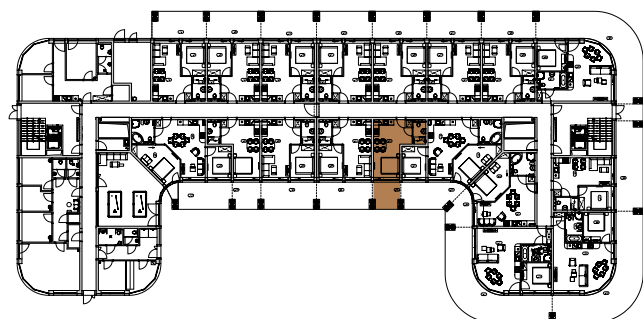

BURSZTYNOWE
APARTAMENTY

APARTAMENT B-15.0

KONDYGNACJA: PARTER
POWIERZCHNIA: 25,87 m²

ZESTAWIENIE POMIESZCZEŃ

NR	NAZWA	m ²
1.54	Pokój z aneksem kuchennym	22,55
1.55	Łazienka	3,32
1.56	Taras	8,69

WWW.BURSZTYNOWEAPARTAMENTY.PL