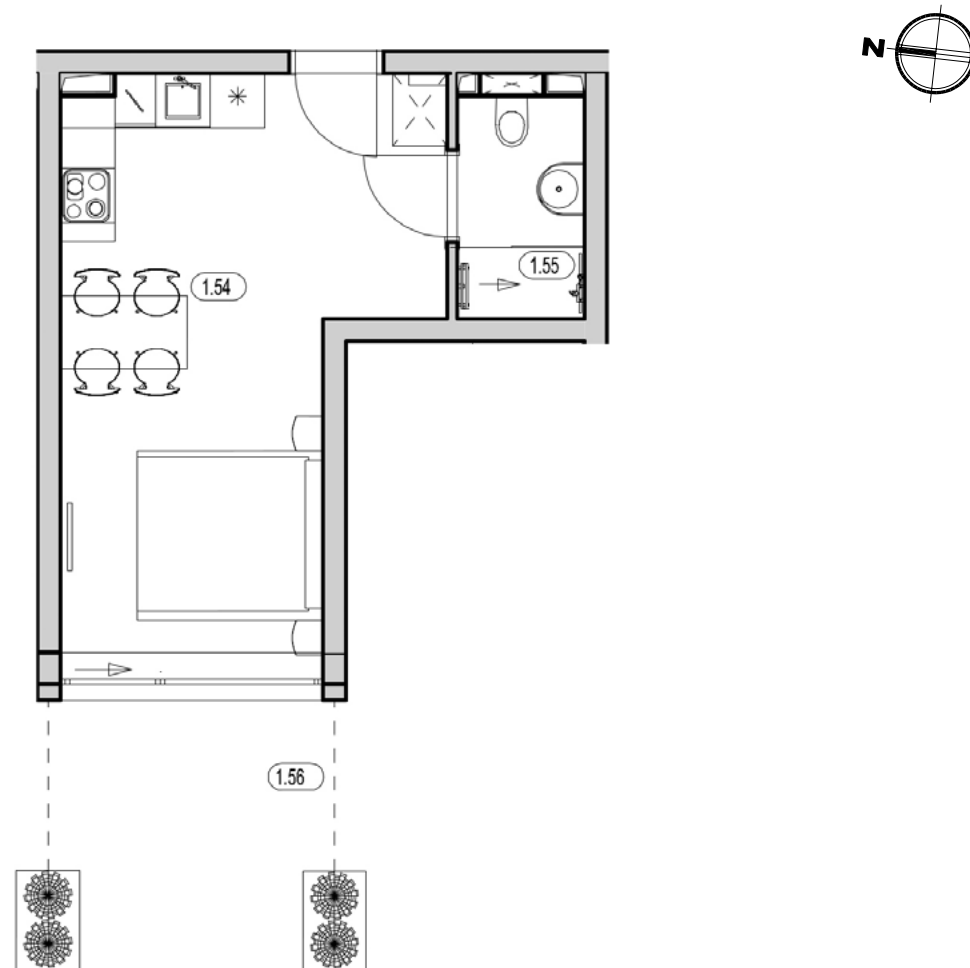

BURSZTYNOWE
APARTAMENTY

APARTAMENT B-15.0

KONDYGNACJA: PARTER
POWIERZCHNIA: 25,87 m²

ZESTAWIENIE POMIESZCZEŃ

NR	NAZWA	m ²
1.54	Pokój z aneksem kuchennym	22,55
1.55	Łazienka	3,32
1.56	Taras	8,69

WWW.BURSZTYNOWEAPARTAMENTY.PL