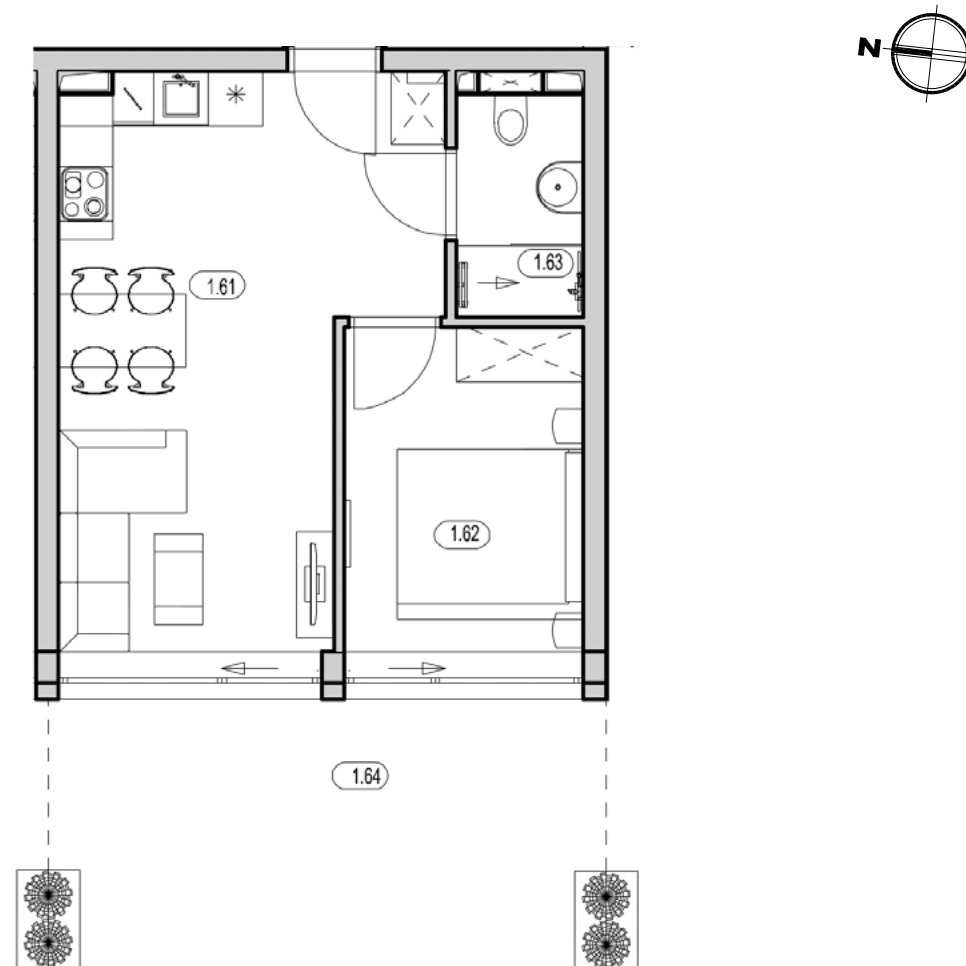

BURSZTYNOWE
APARTAMENTY

APARTAMENT B-17.0

KONDYGNACJA: PARTER
POWIERZCHNIA: 35,33 m²

ZESTAWIENIE POMIESZCZEŃ

NR	NAZWA	m ²
1.61	Pokój z aneksem kuchennym	22,55
1.62	Sypialnia	9,46
1.63	Łazienka	3,32
1.64	Taras	17,33