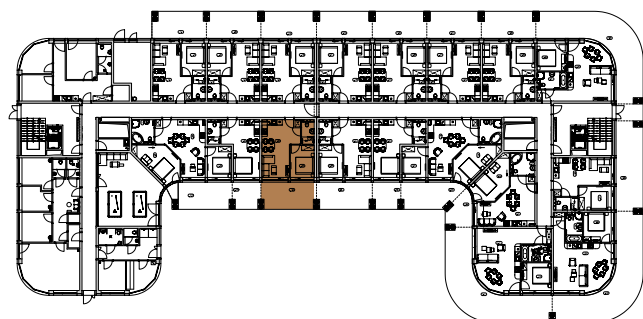

BURSZTYNOWE
APARTAMENTY

APARTAMENT B-17.0

KONDYGNACJA: PARTER
POWIERZCHNIA: 35,33 m²

ZESTAWIENIE POMIESZCZEŃ

NR	NAZWA	m ²
1.61	Pokój z aneksem kuchennym	22,55
1.62	Sypialnia	9,46
1.63	Łazienka	3,32
1.64	Taras	17,33