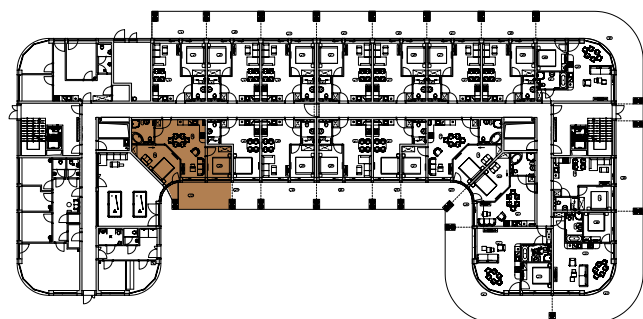

# APARTAMENT B-19.0

KONDYGNACJA: PARTER  
POWIERZCHNIA: 56,39 m<sup>2</sup>