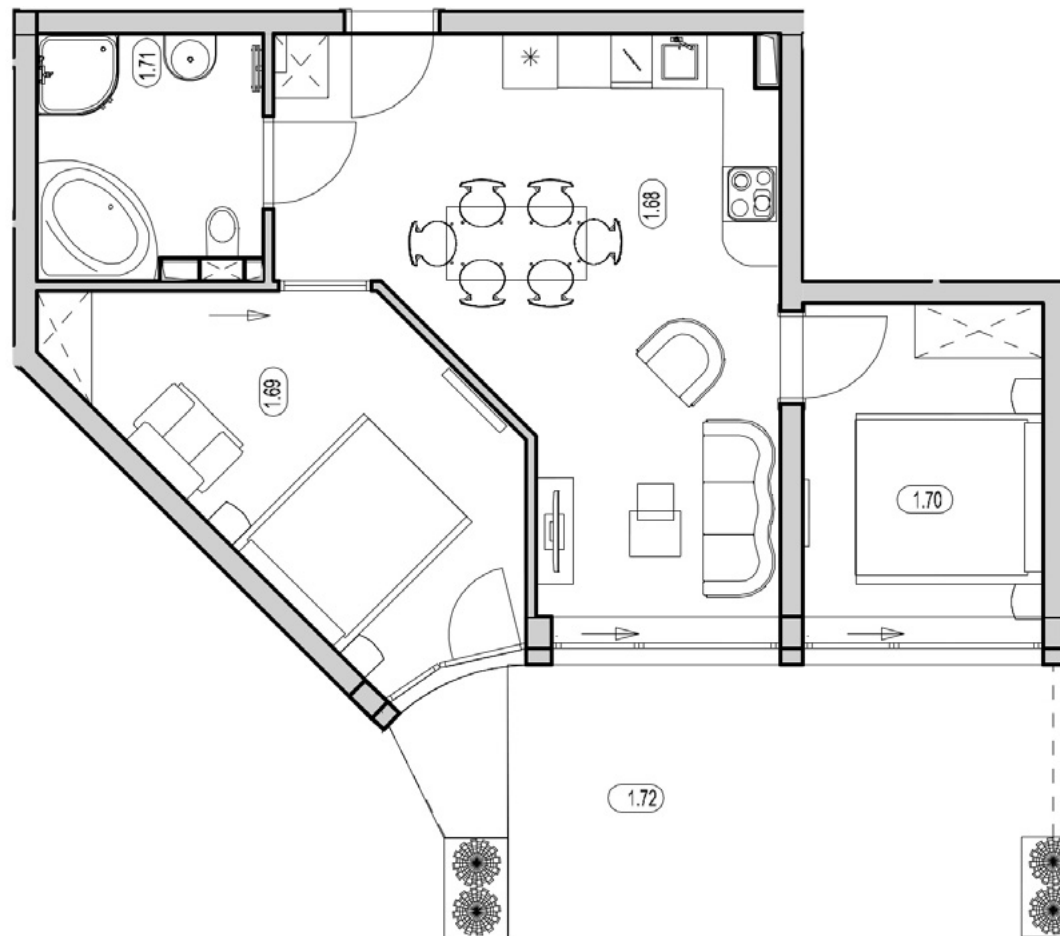

WWW.BURSZTYNOWEAPARTAMENTY.PL

Biuro sprzedaży: ul. Brzozowa 6, 82-103 Stegna | kontakt@bursztynoweapartamenty.pl | +48 883 603 604