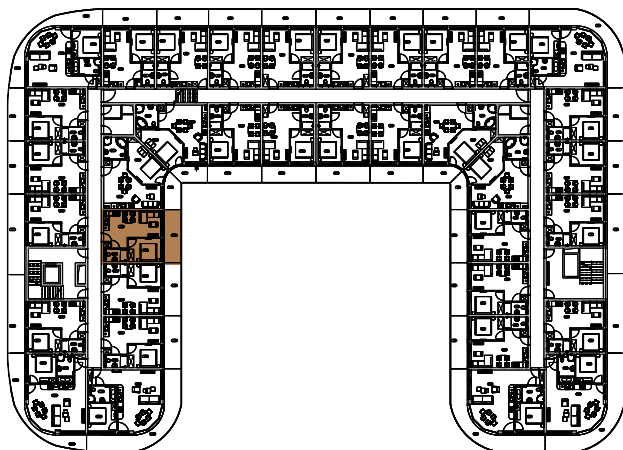

# APARTAMENT 27.1

KONDYGNACJA: I PIĘTRO  
POWIERZCHNIA: 35,33 m<sup>2</sup>

## ZESTAWIENIE POMIESZCZEŃ

NR	NAZWA	m <sup>2</sup>
2.116	Pokój z aneksem kuchennym	22,55
2.117	Sypialnia	9,46
2.118	Łazienka	3,32
2.119	Balkon	11,46

[WWW.BURSZTYNOWEAPARTAMENTY.PL](http://WWW.BURSZTYNOWEAPARTAMENTY.PL)