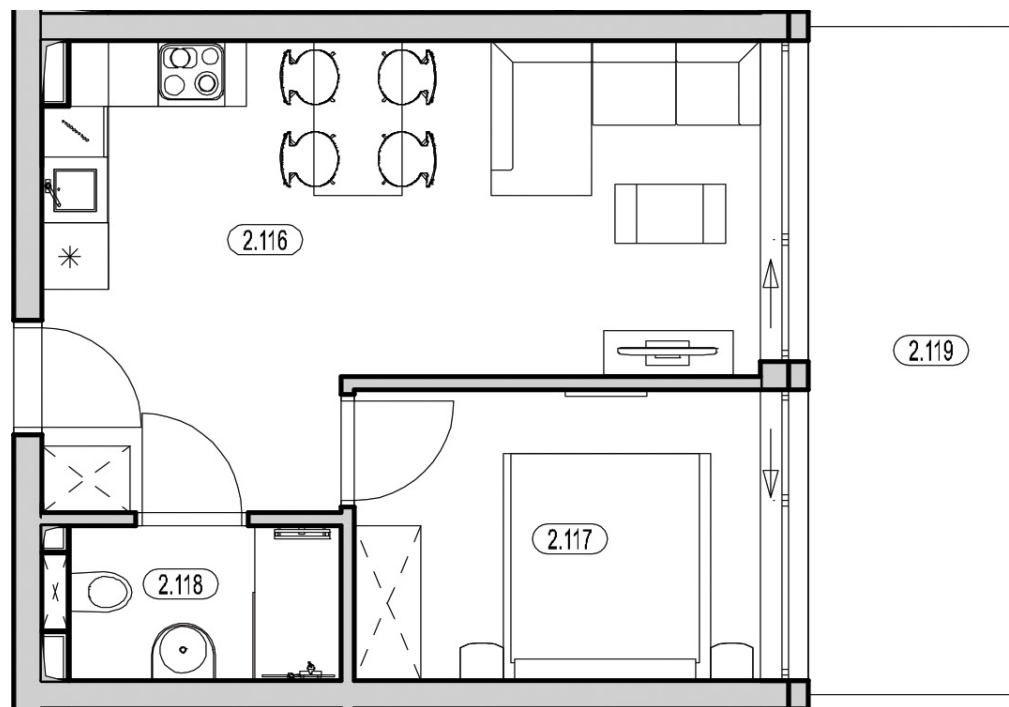

# APARTAMENT 27.1

KONDYGNACJA: I PIĘTRO  
POWIERZCHNIA: 35,33 m<sup>2</sup>

## ZESTAWIENIE POMIESZCZEŃ

NR	NAZWA	m <sup>2</sup>
2.116	Pokój z aneksem kuchennym	22,55
2.117	Sypialnia	9,46
2.118	Łazienka	3,32
2.119	Balkon	11,46

[WWW.BURSZTYNOWEAPARTAMENTY.PL](http://WWW.BURSZTYNOWEAPARTAMENTY.PL)